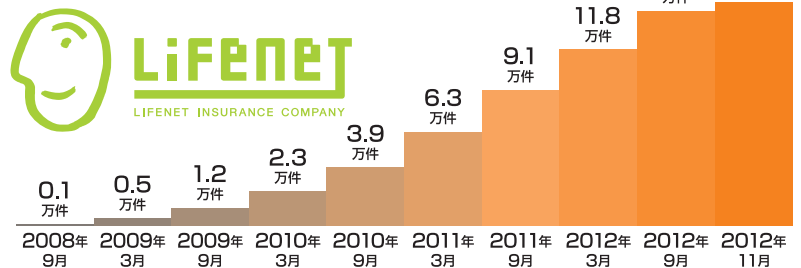

60代で起業したベンチャー企業を開発3年10ヶ月で上場、生命保険業界に革命を起こした風雲児！

ライフネット生命保険株式会社 代表取締役社長

でくち はるあき
出口 治明氏

1948年4月18日 三重県美杉村(現・津市)生まれ 京都大学法学部卒
主な著書 『直球勝負の会社』『生命保険入門』
『仕事は“6勝4敗”でいい「最強の会社員」の行動原則50』 など

- 1972年 日本生命保険相互会社 入社
- 1981年 日本興業銀行 出向
- 1988年 生命保険協会財務企画専門委員会を設立、初代委員長に就任。
金融制度改革、保険業法の改定に取り組む
- 1992年 ロンドン事務所長、ロンドン現地法人社長、北欧政府やバルセロナ、コペンハーゲンといった欧州の大都市に融資を行う
- 1995年 国際業務部長 就任、中国における生命保険事業の認可申請などを手掛ける
- 2005年 東京大学総長室アドバイザー(非常勤)
- 2006年 あすかアセットマネジメントリミテッド顧問 就任
- 2006年 生命保険準備会社ネットライフ企画株式会社を設立、代表取締役社長に就任
- 2007年 早稲田大学大学院講師(非常勤)
- 2008年 ライフネット生命保険株式会社(旧商号ネットライフ企画)が生命保険業免許を取得、ライフネット生命保険株式会社 代表取締役社長に就任
- 2010年 慶應義塾大学講師(非常勤)
- 2012年 ライフネット生命保険株式会社が東証マザーズに上場

ライフネット生命とは？

インターネットを唯一の販売経路とし、業界で初めて保険料の内訳を開示、その使われ方を顧客に明示するなど、2008年の営業開始以来数々の革命を起こしてきた生命保険会社です。2011年には「ビジネスモデルのデザイン」を評価されグッドデザイン賞を受賞するなど、シンプルで透明性の高いサービスが好評を得ています。

飛躍的な契約件数の伸び！

FAX受講申込書 FAX番号 0952-40-7079